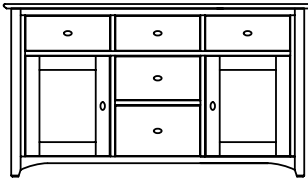

3' DRESSER BASE  
H: 770 W: 975 D: 420

4' 6'' DRESSER BASE  
H: 770 W: 1375 D: 420

LARGE SIDEBOARD  
H: 850 W: 1595 D: 420

CORNER TV UNIT WITH DOORS  
H: 766 W: 980 D: 490

TV UNIT WITH DRAWERS  
H: 600 W: 1080 D: 425

LARGE TV UNIT WITH DRAWER  
H: 600 W: 1450 D: 425

6' BOOKCASE  
H: 2000 W: 975 D: 315

GLASS DISPLAY CABINET  
H: 1800 W: 880 D: 390

CORNER DISPLAY CABINET  
H: 1800 W: 650 D: 432

CD RACK  
H: 1112 W: 370 D: 205

COFFEE TABLE  
H: 500 W: 1090 D: 590

COFFEE TABLE  
H: 450 W: 915 D: 530

SIDE TABLE  
H: 400 W: 405 D: 325

NEST OF TABLES  
H: 460 W: 665 D: 525

1300mm x 600 WALL MIRROR  
H: 600 W: 1300 D: 25

1300mm x 900 WALL MIRROR  
H: 900 W: 1300 D: 25