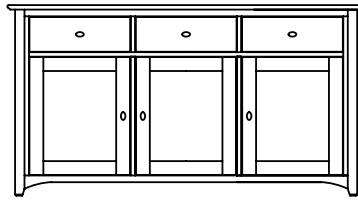

3' DRESSER BASE  
H: 770 W: 975 D: 420

4' 6'' DRESSER BASE  
H: 770 W: 1375 D: 420

LARGE SIDEBOARD  
H: 850 W: 1595 D: 420

CORNER TV UNIT WITH DOORS  
H: 766 W: 980 D: 490

TV UNIT WITH DRAWERS  
H: 600 W: 1080 D: 425

LARGE TV UNIT WITH DRAWER  
H: 600 W: 1450 D: 425

6' BOOKCASE  
H: 2000 W: 975 D: 315

GLASS DISPLAY CABINET  
H: 1800 W: 880 D: 390

CORNER DISPLAY CABINET  
H: 1800 W: 650 D: 432

CD RACK  
H: 1112 W: 370 D: 205

COFFEE TABLE  
H: 500 W: 1090 D: 590

COFFEE TABLE  
H: 450 W: 915 D: 530

SIDE TABLE  
H: 400 W: 405 D: 325

NEST OF TABLES  
H: 460 W: 665 D: 525

1300mm x 600 WALL MIRROR  
H: 600 W: 1300 D: 25

1300mm x 900 WALL MIRROR  
H: 900 W: 1300 D: 25

5' BOOKCASE  
H: 1500 W: 975 D: 315

CONSOLE TABLE 2 DRAWER  
H: 770 W: 845 D: 350

4' 6'' EXTENDING TABLE 2 LEAF  
H: 778 W: 1320/1652/1984 D: 915

LARGE D-END EXTENDING TABLE  
H: 778 W: 1615/2115 D: 915

SMALL D-END EXTENDING TABLE  
H: 778 W: 1315/1665 D: 915