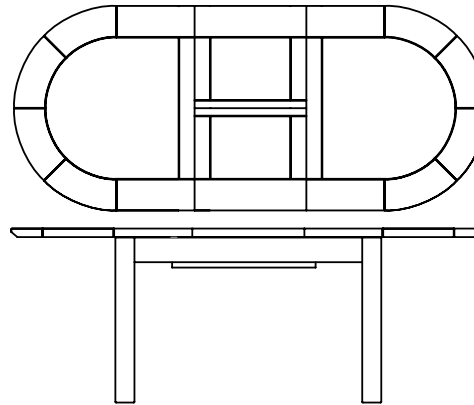

3' DRESSER BASE  
H: 770 W: 975 D: 420

4' 6'' DRESSER BASE  
H: 770 W: 1375 D: 420

LARGE SIDEBOARD  
H: 850 W: 1595 D: 420

CORNER TV UNIT WITH DOORS  
H: 766 W: 980 D: 490

TV UNIT WITH DRAWERS  
H: 600 W: 1080 D: 425

COFFEE TABLE  
H: 500 W: 1090 D: 590

COFFEE TABLE  
H: 450 W: 915 D: 530

SIDE TABLE  
H: 400 W: 405 D: 325

NEST OF TABLES  
H: 460 W: 665 D: 525

1300mm x 600 WALL MIRROR  
H: 600 W: 1300 D: 25

1300mm x 900 WALL MIRROR  
H: 900 W: 1300 D: 25

5' BOOKCASE  
H: 1500 W: 975 D: 315

CONSOLE TABLE 2 DRAWER  
H: 770 W: 845 D: 350

4' 6'' EXTENDING TABLE 2 LEAF  
H: 778 W: 1320/1652/1984 D: 915

LARGE D-END EXTENDING TABLE  
H: 778 W: 1615/2115 D: 915

SMALL D-END EXTENDING TABLE  
H: 778 W: 1315/1665 D: 915