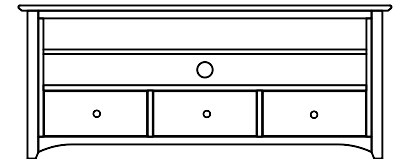

3' DRESSER BASE  
H: 770 W: 975 D: 420

4' 6'' DRESSER BASE  
H: 770 W: 1375 D: 420

LARGE SIDEBOARD  
H: 850 W: 1595 D: 420

CORNER TV UNIT WITH DOORS  
H: 766 W: 980 D: 490

TV UNIT WITH DRAWERS  
H: 600 W: 1080 D: 425

LARGE TV UNIT WITH DRAWER  
H: 600 W: 1450 D: 425

6' BOOKCASE  
H: 2000 W: 975 D: 315

GLASS DISPLAY CABINET  
H: 1800 W: 880 D: 390

CORNER DISPLAY CABINET  
H: 1800 W: 650 D: 432

CD RACK  
H: 1112 W: 370 D: 205

COFFEE TABLE  
H: 500 W: 1090 D: 590

COFFEE TABLE  
H: 450 W: 915 D: 530

SIDE TABLE  
H: 400 W: 405 D: 325

NEST OF TABLES  
H: 460 W: 665 D: 525

1300mm x 600 WALL MIRROR  
H: 600 W: 1300 D: 25

1300mm x 900 WALL MIRROR  
H: 900 W: 1300 D: 25