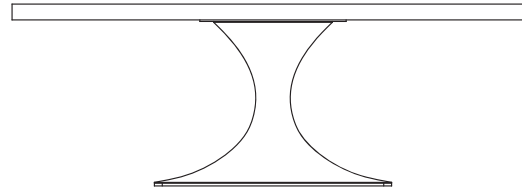

CONSOLE TABLE
H: 760 W: 1200 D: 380

COFFEE TABLE
H: 460 W: 1320 D: 760

SIDE TABLE
H: 560 W: 560 D: 560

DINING TABLE
H: 780 W: 1422 D: 762

MOLLY 1100 BACKLESS BENCH - BLUE
H: 457 W: 1117 D: 457

MOLLY CHAIR - BLUE
H: 977 W: 450 D: 609

MOLLY CORNER BENCH - BLUE
H: 977 W: 685 D: 685

MOLLY 1500 BENCH - BLUE
H: 977 W: 1524 D: 609

MOLLY 750 BENCH - BLUE
H: 977 W: 749 D: 609