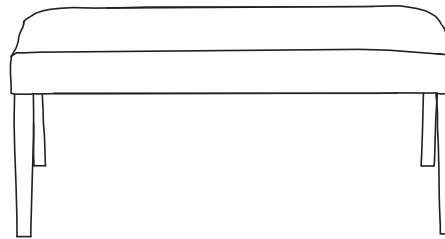

CONSOLE TABLE
H: 760 W: 1200 D: 380

COFFEE TABLE
H: 460 W: 1320 D: 760

SIDE TABLE
H: 560 W: 560 D: 560

DINING TABLE
H: 780 W: 1422 D: 762

MOLLY 1100 BACKLESS BENCH - BLUE
H: 457 W: 1117 D: 457

MOLLY CHAIR - BLUE
H: 977 W: 450 D: 609

MOLLY CORNER BENCH - BLUE
H: 977 W: 685 D: 685

MOLLY 1500 BENCH - BLUE
H: 977 W: 1524 D: 609

MOLLY 750 BENCH - BLUE
H: 977 W: 749 D: 609