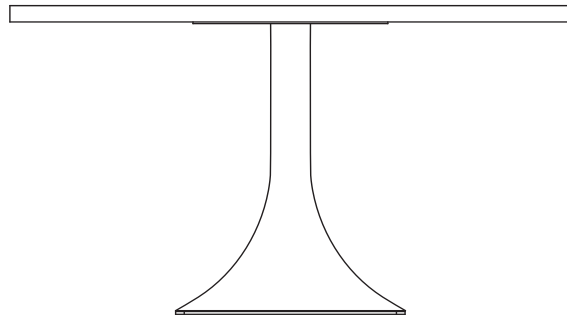

CONSOLE TABLE
H: 760 W: 1200 D: 380

COFFEE TABLE
H: 460 W: 1320 D: 760

SIDE TABLE
H: 560 W: 560 D: 560

DINING TABLE
H: 780 W: 1422 D: 762

MOLLY 1100 BACKLESS BENCH - BLUE
H: 457 W: 1117 D: 457

MOLLY CHAIR - BLUE
H: 977 W: 450 D: 609

MOLLY CORNER BENCH - BLUE
H: 977 W: 685 D: 685

MOLLY 1500 BENCH - BLUE
H: 977 W: 1524 D: 609

MOLLY 750 BENCH - BLUE
H: 977 W: 749 D: 609