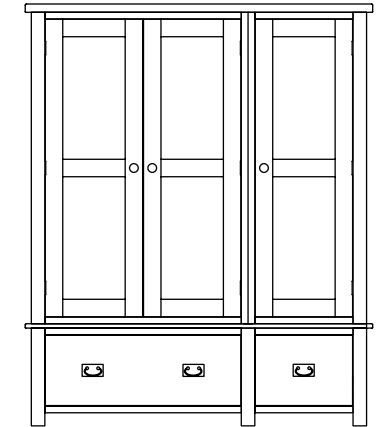

NIGHT STAND
H 595 W: 495 D: 345

3 DRAWER BEDSIDE
H 595 W: 495 D: 410

5 DRAWER WELLINGTON CHEST
H 1026 W: 560 D: 425

2+2 CHEST
H 773 W: 970 D: 425

3+2 CHEST
H 976 W: 970 D: 425

4+2 CHEST
H 1179 W: 970 D: 425

3 OVER 4 CHEST
H 773 W: 1380 D: 425

BLANKET BOX
H 485 W: 1080 D: 580

SINGLE DRESSING TABLE
H 773 W: 1187 D: 425

DRESSING TABLE STOOL
H 495 W: 490 D: 400

SINGLE DRESSING TABLE MIRROR
H 590 W: 453 D: 160

1300mm x 900 WALL MIRROR
H 900 W: 1300 D: 25

900mm x 600 WALL MIRROR
H 600 W: 900 D: 25

4' 6" HIGH FOOT END BED
H 1045 W: 1514 D: 2080

4' 6" LOW FOOT END BED
H 1045 W: 1514 D: 2080

5' HIGH FOOT END BED
H 1045 W: 1672 D: 2155

5' LOW FOOT END BED
H 1045 W: 1672 D: 2155

FULL LENGTH WARDROBE
H 1933 W: 1080 D: 580

1 DRAWER WARDROBE
H 1933 W: 1080 D: 580

TRIPLE WARDROBE WITH DRAWERS
H 1933 W: 1592 D: 580