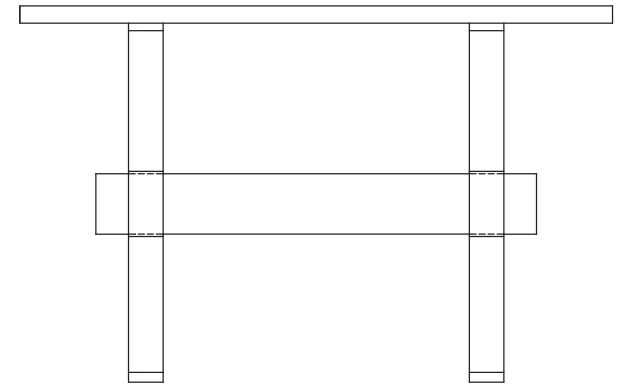

**SIDEBOARD WITH WINE RACK**  
H: 889 W: 1524 D: 457

**LARGE SIDEBOARD**  
H: 889 W: 1800 D: 460

**COFFEE TABLE**  
H: 462 W: 1320 D: 660

**SIDE TABLE**  
H: 560 W: 560 D: 560

**CONSOLE TABLE**  
H: 770 W: 1200 D: 480

**DINING TABLE**  
H: 780 W: 2000 D: 1016

**LARGE DINING TABLE**  
H: 780 W: 2286 D: 1016

**ASHTON DINING CHAIR - GREY**  
H: 800 W: 622 D: 622

**LILY DINING CHAIR - GREY/WASH**  
H: 876 W: 520 D: 609