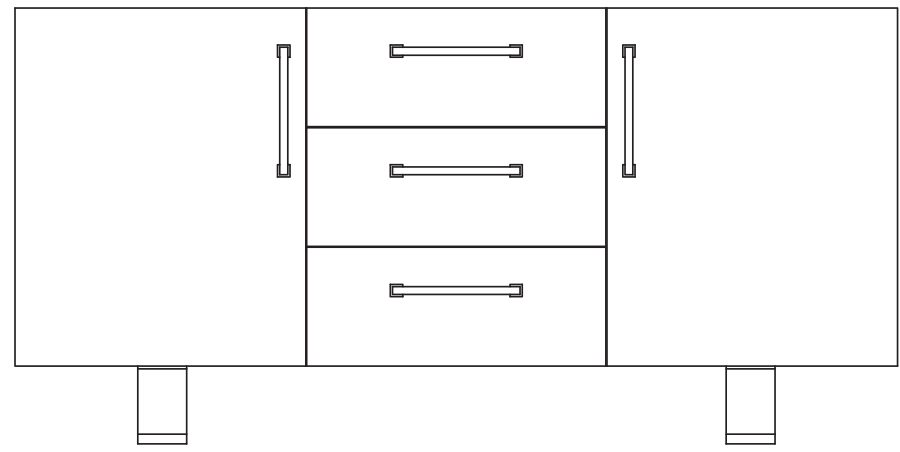

**SIDEBOARD WITH WINE RACK**  
H: 889 W: 1524 D: 457

**LARGE SIDEBOARD**  
H: 889 W: 1800 D: 460

**COFFEE TABLE**  
H: 462 W: 1320 D: 660

**SIDE TABLE**  
H: 560 W: 560 D: 560

**CONSOLE TABLE**  
H: 770 W: 1200 D: 480

**DINING TABLE**  
H: 780 W: 2000 D: 1016

**LARGE DINING TABLE**  
H: 780 W: 2286 D: 1016

**ASHTON DINING CHAIR - GREY**  
H: 800 W: 622 D: 622

**LILY DINING CHAIR - GREY/WASH**  
H: 876 W: 520 D: 609