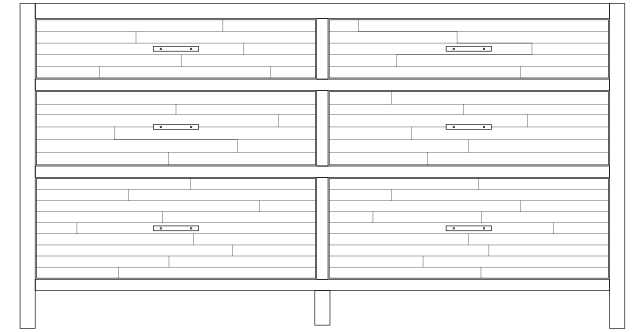

2 DRAWER BEDSIDE
H: 550 W: 460 D: 420

6 DRAWER WELLINGTON CHEST
H: 1150 W: 570 D: 400

2 + 2 + 3 CHEST
H: 1240 W: 1100 D: 450

3 + 3 WIDE CHEST
H: 860 W: 1600 D: 450

4'6" LOW FOOT END SLEIGH BED
H: 1240 W: 1420 D: 2150

5'0" LOW FOOT END SLEIGH BED
H: 1240 W: 1750 D: 2250

6'0" LOW FOOT END SLEIGH BED
H: 1240 W: 1870 D: 2250

1 DRAWER WARDROBE
H: 750 W: 2000 D: 1000